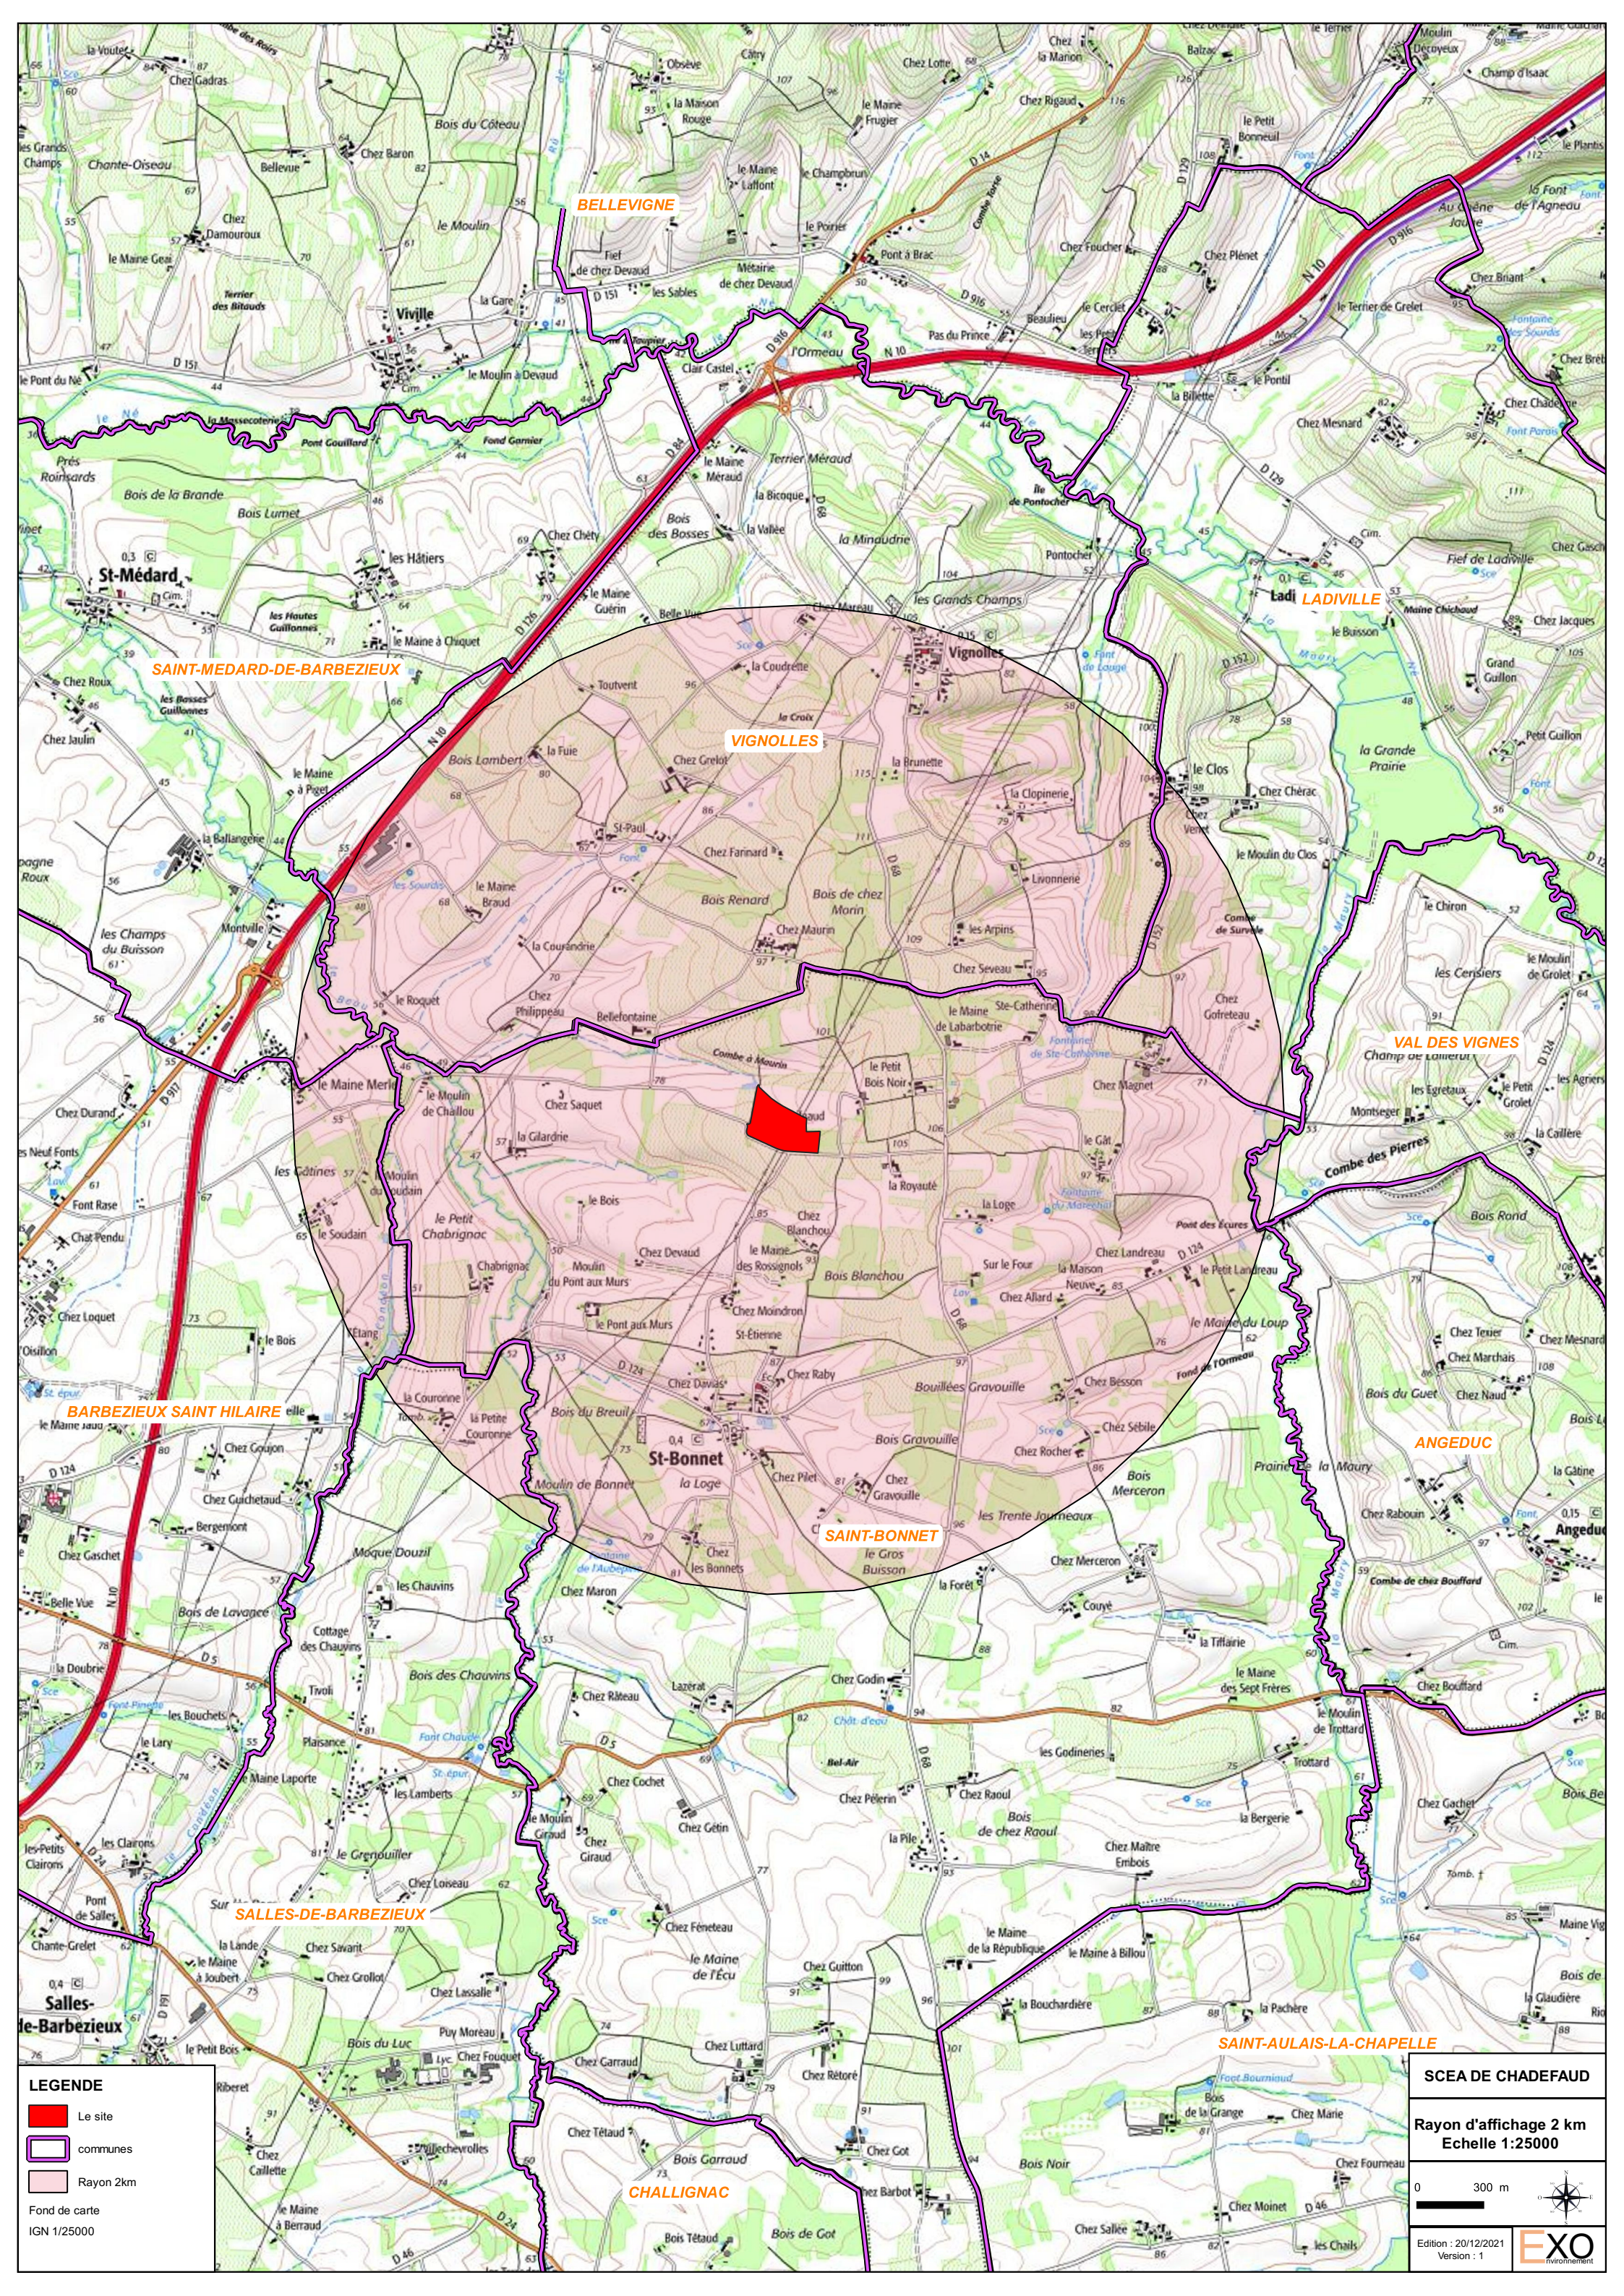

**LEGENDE**

- Le site
- communes

Fond de carte  
IGN 1/25000

**SCEA DE CHADEFAUD**

**Plan de situation**  
**Echelle 1:25000**

0 300 m

Edition : 09/09/2021  
Version : 1

**LEGENDE**

- Le site
- communes
- Rayon 2km

Fond de carte  
IGN 1/25000

**SCEA DE CHADEFAUD**

Rayon d'affichage 2 km  
Echelle 1:25000

0 300 m

Edition : 20/12/2021  
Version : 1

**EXO**  
environnement